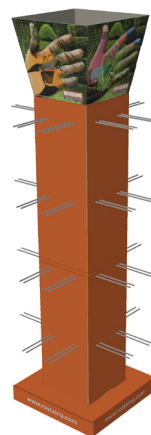

Présentoir colonne avec broches

DESCRIPTIF PRODUIT

Présentoir colonne imprimé avec broches de suspension pour blisters.

LES PLUS PRODUITS

- Plusieurs systèmes de fermeture de la colonne au choix (adhésif double-face ou encliquetage).
- Impression possible sur plusieurs types de matières (carton double micro-cannelure ou akylux).
- Durée de vie optimale de plusieurs mois selon l'utilisation.

CARACTÉRISTIQUES

- Impression quadri recto seul.
- Matières disponibles :
 - Carton double micro-cannelure avec rainures des plis
 - Akylux avec découpes mi-chair
- Fermeture / attache (obligatoire) :
 - Par encliquetage
 - Avec adhésif double-face
- Conditionnement unitaire sous plaques cartonnées.

FORMATS (LONGUEUR X HAUTEUR)

- 52 x 195 cm hors-tout une fois la PLV montée
- colonne 30,5 x 160 cm