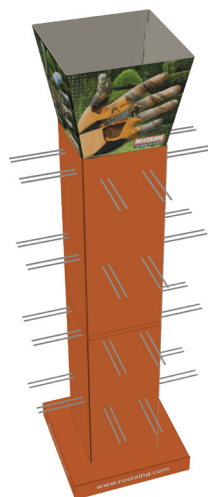

Présentoir colonne avec broches

DESCRIPTIF PRODUIT

Présentoir colonne imprimé avec broches de suspension pour blisters.

LES PLUS PRODUITS

- Plusieurs systèmes de fermeture de la colonne au choix (adhésif double-face ou encliquetage).
- Impression possible sur plusieurs types de matières (carton double micro-cannelure ou akylux).
- Durée de vie optimale de plusieurs mois selon l'utilisation.

CARACTÉRISTIQUES

- Impression quadri recto seul.
- Matières disponibles :
 - Carton double micro-cannelure avec rainures des plis
 - Akylux avec découpes mi-chair
- Fermeture / attache (obligatoire) :
 - Par encliquetage
 - Avec adhésif double-face
- Conditionnement unitaire sous plaques cartonnées.

FORMATS (LONGUEUR X HAUTEUR)

- 52 x 195 cm hors-tout une fois la PLV montée
- colonne 30,5 x 160 cm