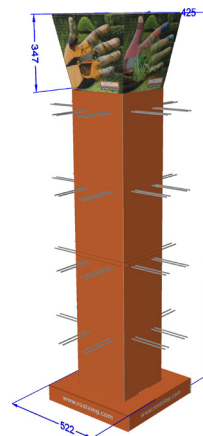

Présentoir colonne avec broches

DESCRIPTIF PRODUIT

Présentoir colonne imprimé avec broches de suspension pour blisters.

LES PLUS PRODUITS

- Plusieurs systèmes de fermeture de la colonne au choix (adhésif double-face ou encliquetage).
- Impression possible sur plusieurs types de matières (carton double micro-cannelure ou akylux).
- Durée de vie optimale de plusieurs mois selon l'utilisation.

CARACTÉRISTIQUES

- Impression quadri recto seul.
- Matières disponibles :
 - Carton double micro-cannelure avec rainures des plis
 - Akylux avec découpes mi-chair
- Fermeture / attache (obligatoire) :
 - Par encliquetage
 - Avec adhésif double-face
- Conditionnement unitaire sous plaques cartonnées.

FORMATS (LONGUEUR X HAUTEUR)

- 52 x 195 cm hors-tout une fois la PLV montée
- colonne 30,5 x 160 cm